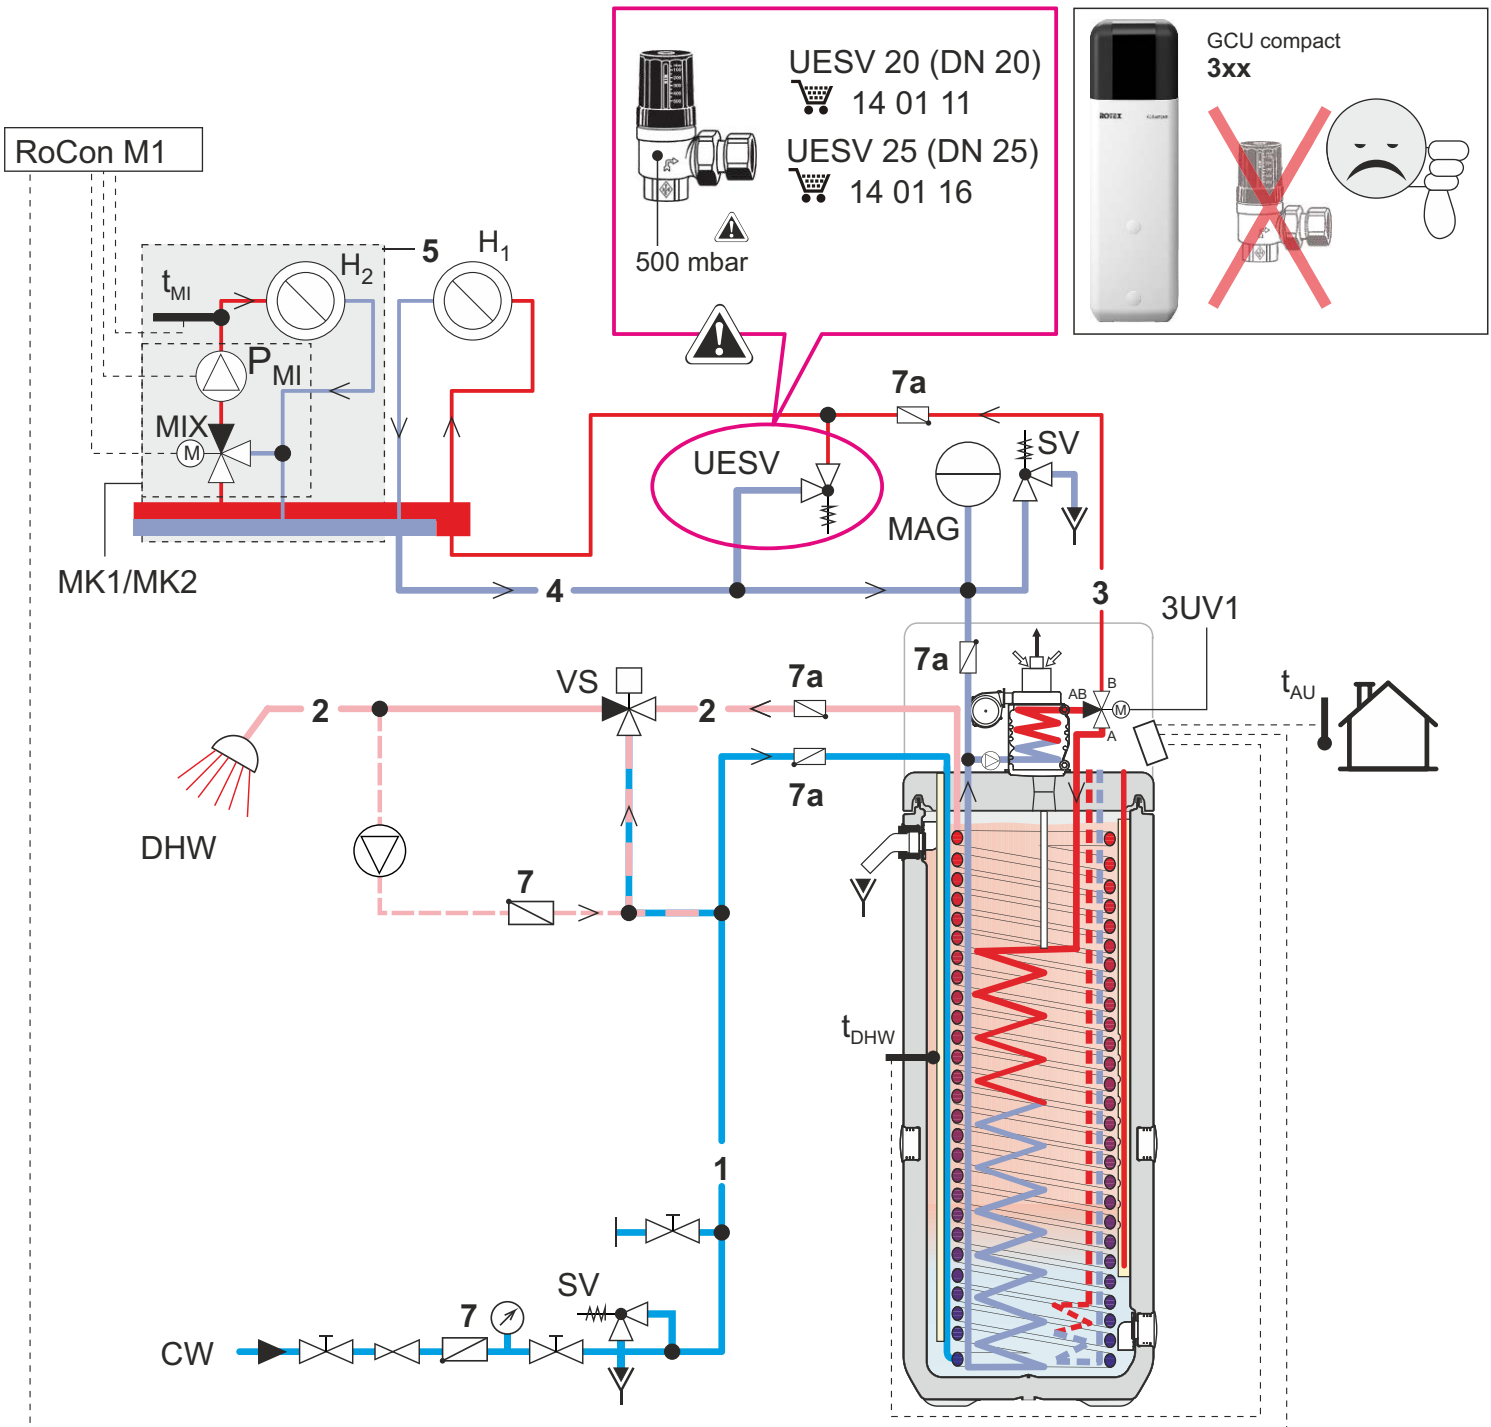

ROTEX

ZB GCU compact 3xx + UESV

GCU compact 3xx + UESV 20 (DN 20)

UESV 20 (DN 20) 14 01 11

UESV 25 (DN 25) 14 01 16

ROTEX GCU compact

ROTEX GCU compact 315 / 315 Biv
GCU compact 324 / 324 Biv
GCU compact 515 / 515 Biv
GCU compact 524 / 524 Biv
GCU compact 533 / 533 Biv

008.15 278 XX

GCU compact 3xx

~~UESV 20 (DN 20) 14 01 11~~

~~UESV 25 (DN 25) 14 01 16~~

GCU compact 3xx

ROTEX