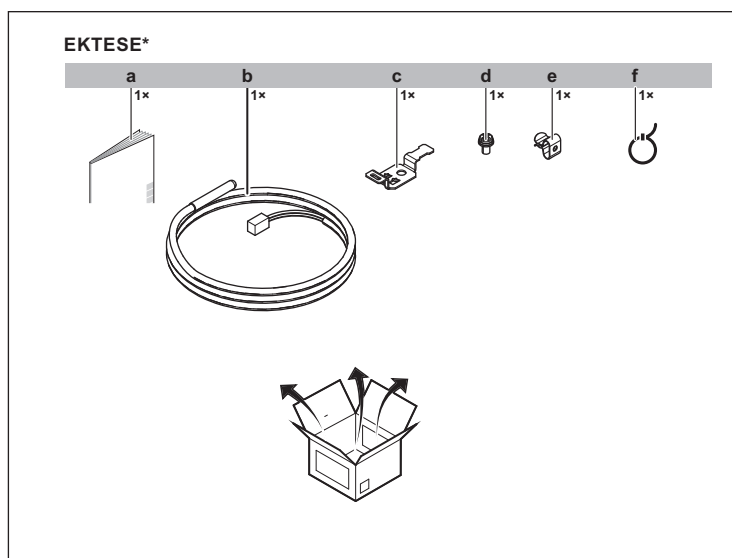

## EKTESE\*

[EKTESE\*]

**DAIKIN EUROPE N.V.**

Zandvoordestraat 300, B-8400 Oostende, Belgium

4P696460-1 05/2022